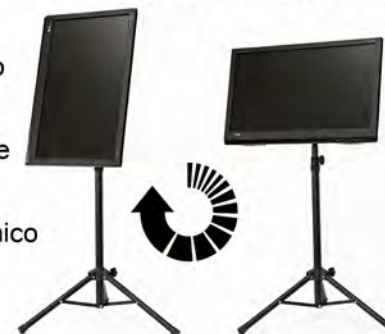

SEMPLICE DA UTILIZZARE...

Il sistema DMS è costituito da:

- uno schermo 19' o 21'/24' pollici.
- un piedistallo per il sostegno e regolazione.
- una pedaliera di comando.
- un applicativo software TH-DMS
- pc, notebook, netbook, tablet
  (di ultima generazione)

L'innovativo sistema è stato progettato per le tue esigenze: **professionali e amatoriali**. L'accesso al dispositivo tramite il software di gestione TH-DMS ti garantirà immediatamente le impostazioni necessarie per tutte le tue attività.

All'avvio, avrai a disposizione tutto ciò che rende unico il tuo **DMS**: *archiviazione, personalizzazione degli elenchi e delle proprie partiture in ordine di visualizzazione, ricerca e visualizzazione immediata dei tuoi file, possibilità di scansionare documenti cartacei.*