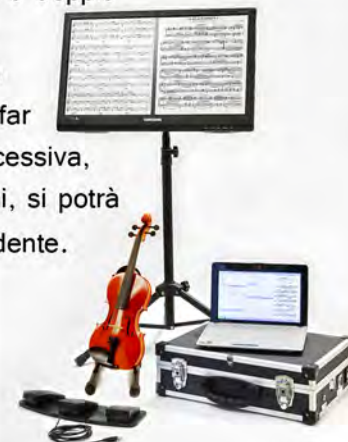

Il monitor 19 pollici 16:9 (misura standard del sistema DMS) può essere sostituito, in relazione alle varie esigenze del cliente, da varie misure come il **21' e il 24' pollici**, con la possibilità di avere una visualizzazione a doppia partitura in orizzontale.

La **pedaliera** di comando invece, ha la funzione di far avanzare alla pagina successiva, altresì a specifici richiami, si potrà tornare alla pagina precedente.